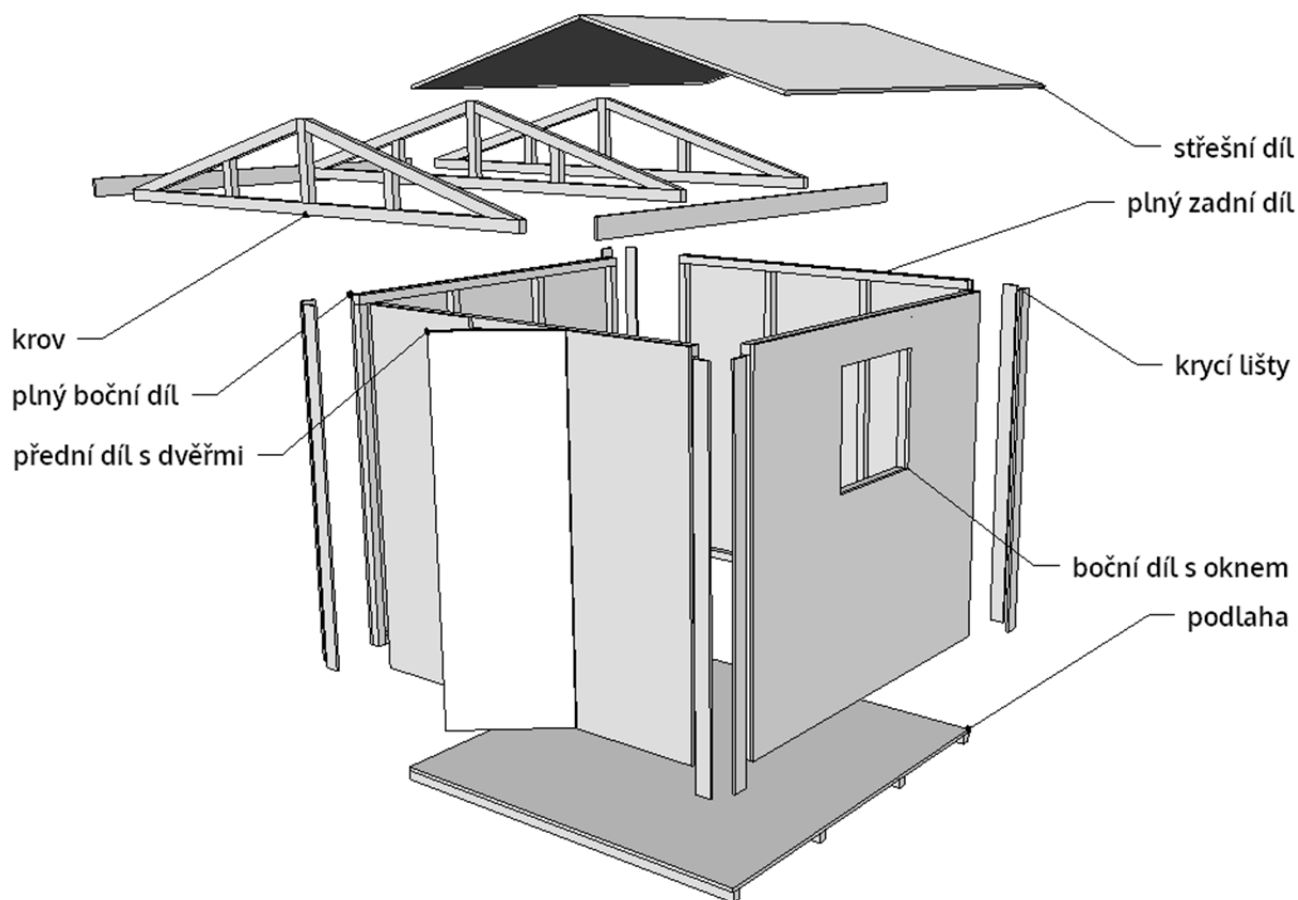

# Zahradní domek

Plán sestavení a rozměry

**NOICZ**  
dřevovýroba s.r.o.

tel. 382 289 196, 724 322 851, noi@noi.cz, více na [www.noi.cz](http://www.noi.cz)  
Dolní Ostrovec 136, 398 33 Ostrovec