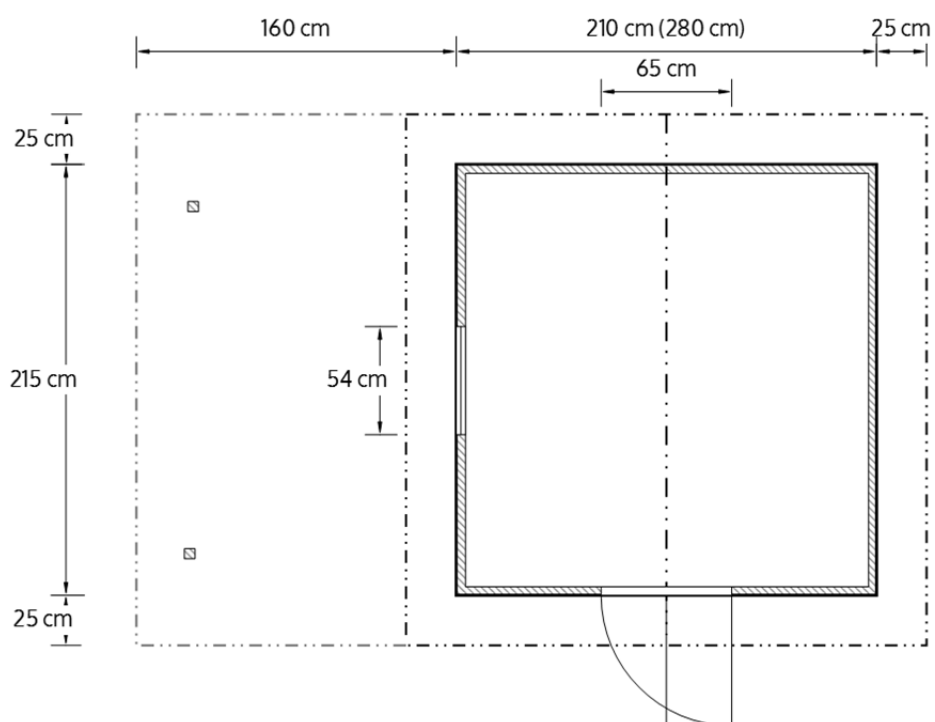

# Zahradní domek

Plán sestavení a rozměry

**NOICZ**  
dřevovýroba s.r.o.

tel. 382 289 196, 724 322 851, noi@noi.cz, více na [www.noi.cz](http://www.noi.cz)  
Dolní Ostrovec 136, 398 33 Ostrovec